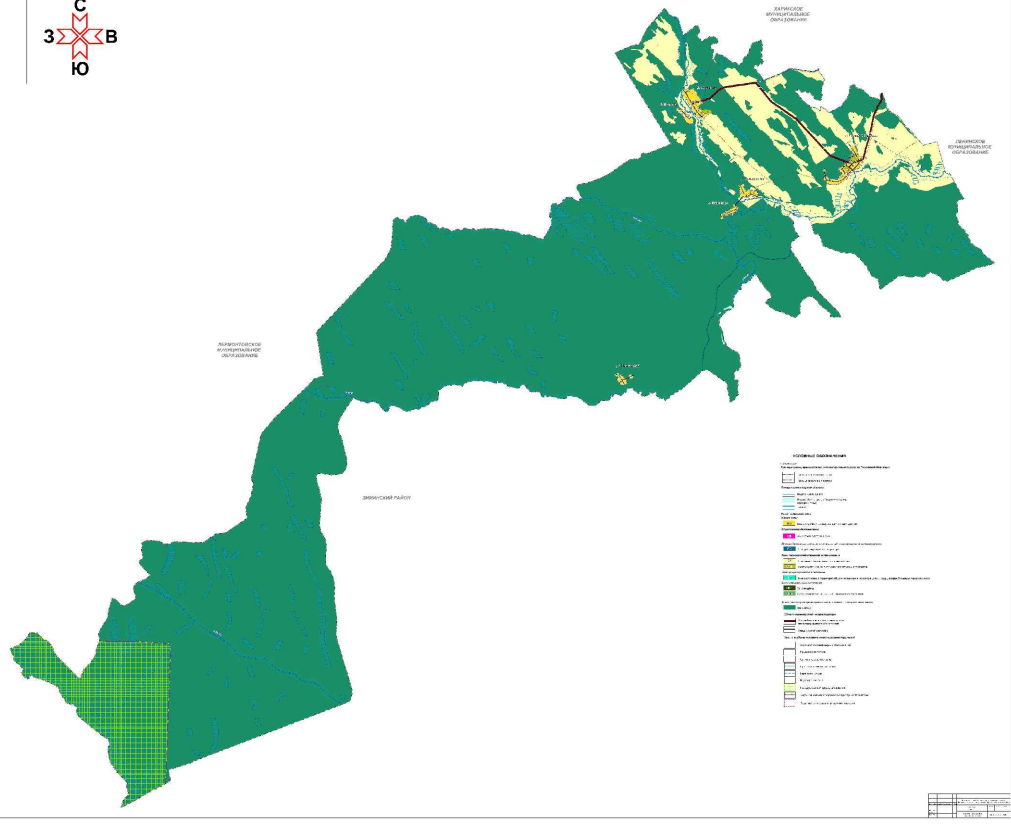

ПРАВИЛА ЗЕМЛЕПОЛЬЗОВАНИЯ И ЗАСТРОЙКИ БОЛЬШЕКАШЕЛАКСКОГО МУНИЦИПАЛЬНОГО ОБРАЗОВАНИЯ
КУЙТУНСКОГО РАЙОНА ИРКУТСКОЙ ОБЛАСТИ

Карта градостроительного зонирования поселения (М 1:25000)

Фрагменты карты градостроительного зонирования
в части населенных пунктов